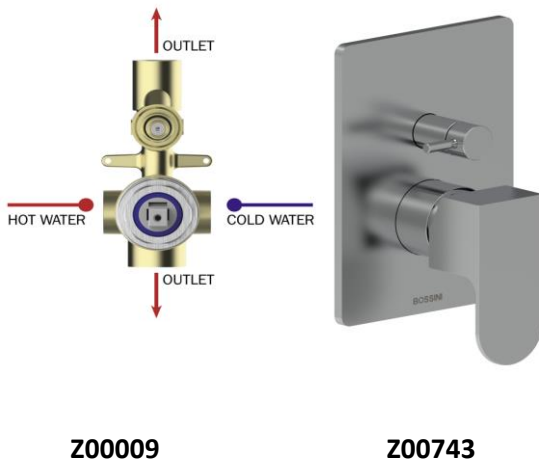

**Codice - Code:**

**Z00009+Z00743**

Concealed part for single lever 2 ways mixer with external GILLO square rounded parts

**Descrizione - Description:**

Parti incasso miscelatore monocomando con deviatore 2 VIE a rotazione di 180°, attacchi da 1/2" e da 3/4" con parti esterne GILLO quadre arrotondate

*Concealed parts for single lever mixer with 2-WAYS 180 degrees rotating diverter, 1/2" and 3/4" connections with GILLO square rounded external parts*

**Tecnologia - Technology:**

*Unterputz-Einbaukörper für Einhebelbatterie mit 2-WEGE 180° Drehumlenkung, 1/2" und 3/4" Anschlüsse mit GILLO Abgerundete Quadrate Aufputzteile*

*Parties à encastrer pour mitigeur mécanique avec inverseur rotatif 180° 2 VOIES, connexions 1/2" et 3/4" avec parties externes GILLO carrés arrondis*

*Partes de empotrado para monomando con desviador rotatorio 180° de 2 VIAS, conexiones 1/2" y 3/4" con partes externas GILLO cuadrados redondeados*

*Встроенный механический смеситель с 2-ходовым поворотным распределителем, соединения 1/2" и 3/4" с участием Детали наружные GILLO закругленные квадраты*

**Immagine Prodotto - Product Image**

**Disegni - Drawings**