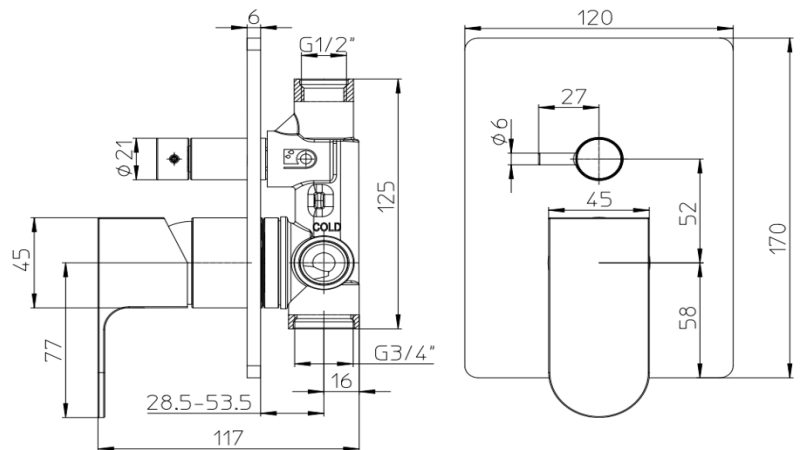

**Codice - Code:**

**Z00009+Z00743**

Concealed part for single lever 2 ways mixer with external GILLO square rounded parts

**Descrizione - Description:**

Parti incasso miscelatore monocomando con deviatore 2 VIE a rotazione di 180°, attacchi da 1/2" e da 3/4" con parti esterne GILLO quadre arrotondate

Grafico di portata - Flow rate diagram

	out 1/2"	out 3/4"
0	0,0	0,0
0,5	5,6	5,6
1	7,8	7,9
1,5	9,7	9,7
2	11,1	11,3
2,5	12,4	13,9
3	13,7	14,8
3,5	14,7	15,9
4	15,6	16,8
4,5	16,7	17,8
5	17,6	18,0
pressione <b>bar</b>	portata <b>L/min</b>	

Caratteristiche idrauliche - Hydraulic features

	Pressione Pressure	Portata Flow rate
min	1 bar	<b>7,8 L/min</b>
max	5 bar	<b>18 L/min</b>
Portata minima consigliata per buon funzionamento <i>Recommended minimum flow-rate for optimal performance</i>		--