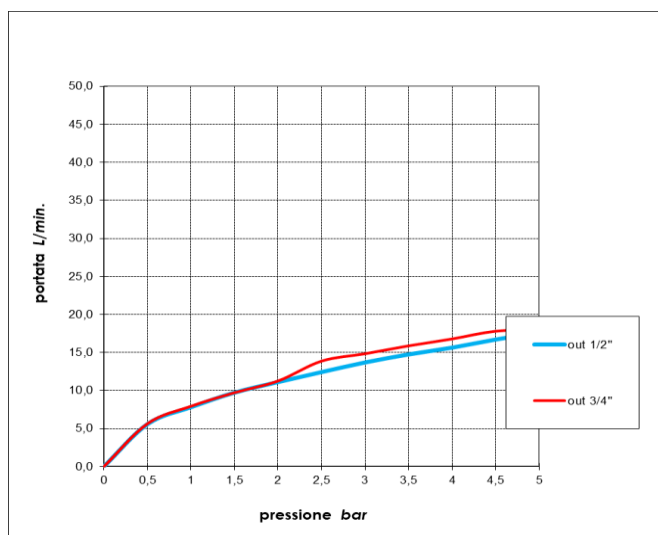

Grafico di portata - Flow rate diagram

	out 1/2"	out 3/4"
0	0,0	0,0
0,5	5,6	5,6
1	7,8	7,9
1,5	9,7	9,7
2	11,1	11,3
2,5	12,4	13,9
3	13,7	14,8
3,5	14,7	15,9
4	15,6	16,8
4,5	16,7	17,8
5	17,6	18,0
pressione <b>bar</b>	portata <b>L/min</b>	

Caratteristiche idrauliche - Hydraulic features

	Pressione Pressure	Portata Flow rate
min	1 bar	<b>7,8 L/min</b>
max	5 bar	<b>18 L/min</b>
Portata minima consigliata per buon funzionamento <i>Recommended minimum flow-rate for optimal performance</i>		--